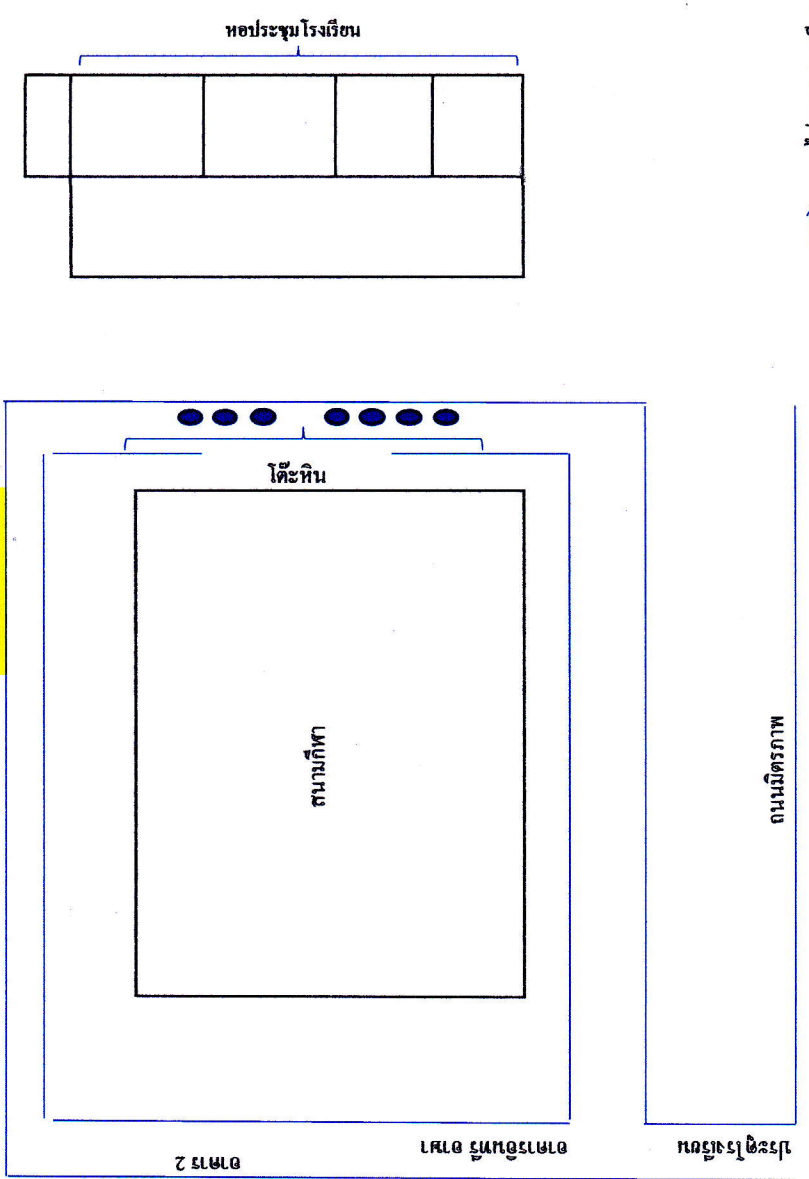

แผนที่แสดงเส้นทางไปโรงเรียนอนุบาลทับกวาง อ.แก่งคอย จ.สระบุรี

แผนผังโรงเรียนอนุบาลทักษิณ  
 แผนผังห้องสอบสนามสอบโรงเรียนอนุบาลทักษิณวง ถนนมิตรภาพ อำเภอแก่งคอย จังหวัดสระบุรี

ส่วนชาย

ส่วนหญิง

ส่วน ชาย-หญิง

ห้อง 5 พละศึกษา	ห้อง 6 ปฐมวัย	ห้อง 7 อนุฯ/ภาษา	ห้อง 8 ห้องเรียนพิเศษ	ห้อง 9 ศูนย์พัฒนาเด็กเล็ก
ห้อง 4 วิชาพิเศษ/สังคม	ห้อง 3 วิทยาศาสตร์	ห้อง 2 คณิตศาสตร์	ห้อง 1 คอมพิวเตอร์	

ป.3/2	ป.3/1	ป.2/2	ป.2/1

อาคาร 1

ห้อง 6/2	ห้อง 6/1	ห้อง 6/4/1	ห้อง 6/4/2	ห้อง 6/5/1

ส่วนหญิง

ห้องประชุม	ห้องอาหาร	ห้องพยาบาล	ห้องพยาบาล	ห้องพยาบาล

โรงอาหาร

ไป กรุงเทพฯ

ไป จ.นครราชสีมา